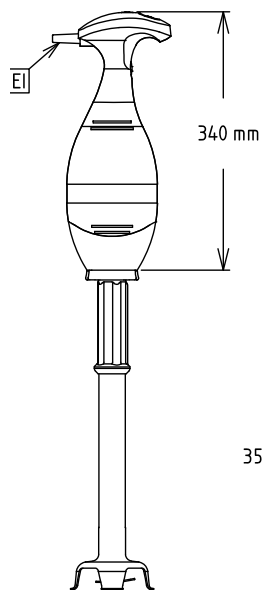

Zij aanzicht

EI = Elektrische aansluiting

Elektra

Voltage	220-240 V/1 ph/50/60 Hz
Elektrisch max. vermogen	0.65 kW
Stekker type	CE-SCHUKO

Capaciteit

Capaciteit	240 liter

Algemene gegevens

Externe afmetingen, lengte	138 mm
Externe afmetingen, breedte	120 mm
Externe afmetingen, hoogte	965 mm
Gewicht, netto (kg)	3.7
Rotatie snelheid	0 - 10.000 tpm
Waterdichtheid index	IP34

Meegeleverde accessoires

- 1 stuks OPZET STAAFMIXER 653 mm, voor Bermixer Pro 650W en 750W PNC 650135

Optionele accessoires

- OPZET GARDE 400 mm, versterkte uitvoering, voor alle modellen Bermixer Pro PNC 650108 ☐
- OPZET STAAFMIXER 353 mm, voor alle modellen Bermixer Pro PNC 650132 ☐
- OPZET STAAFMIXER 453 mm, voor alle modellen Bermixer Pro PNC 650133 ☐
- OPZET STAAFMIXER 553 mm, voor Bermixer Pro 450W, 550W, 650W en 750W PNC 650134 ☐
- OPZET STAAFMIXER 653 mm, voor Bermixer Pro 650W en 750W PNC 650135 ☐
- VERSTELBARE RAIL voor BERMIXER, kookketel diameter van Ø375 mm tot Ø650 mm, voor gebruik met de houder 653294 PNC 653292 ☐
- HOUDER voor BERMIXER motorunit met de staafmixer. Voor plaatsing op de rand van de kookketel of op de verstelbare rail 653292. Niet geschikt voor de garde. PNC 653294 ☐