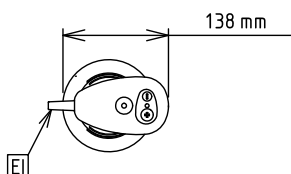

Goedkeuring

Front aanzicht

Zij aanzicht

EI = Elektrische aansluiting

Boven aanzicht

Elektra

Voltage	220-240 V/1 ph/50/60 Hz
Elektrisch max. vermogen	0.65 kW
Stekker type	CE-SCHUKO

Capaciteit

Capaciteit	240 liter
------------	-----------

Algemene gegevens

Externe afmetingen, lengte	138 mm
Externe afmetingen, breedte	120 mm
Externe afmetingen, hoogte	965 mm
Gewicht, netto (kg)	3.7
Rotatie snelheid	0 - 10.000 tpm
Waterdichtheid index	IP34